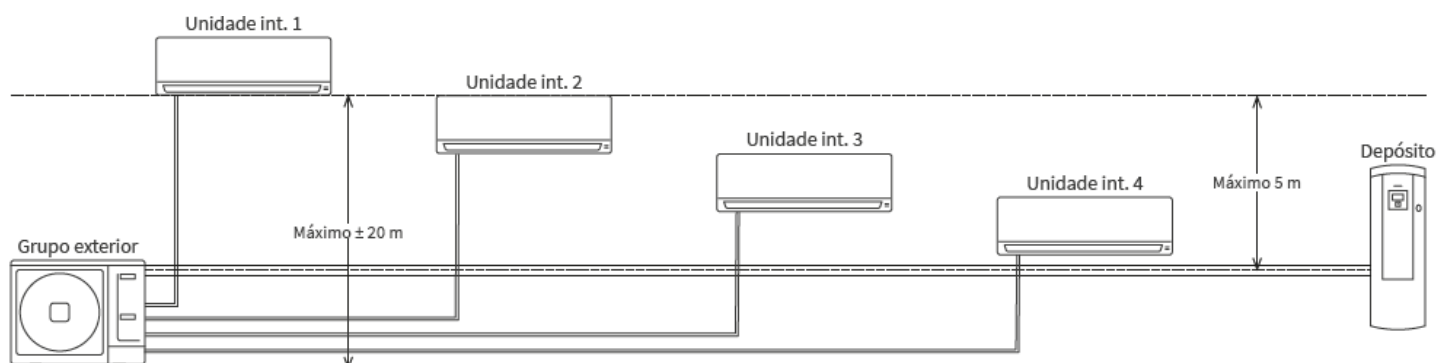

Triple C R32

HITACHI

	RAM-53NYP3E	RAM-70NYP4E	RAM-90NYP5E
Dimensões (A x L X P) [mm]	800x850x298		800x950x370
Distância máxima por unidade interior [m]	25		
Distância máxima para o depósito [m]	20		
Distância máxima total (L1 + L2 ... L5) [m]	60		75
Desnível máximo entre unidades interiores	5		
Desnível máximo entre unidade interior e exterior	20		
Carga adicional [g/m]	15