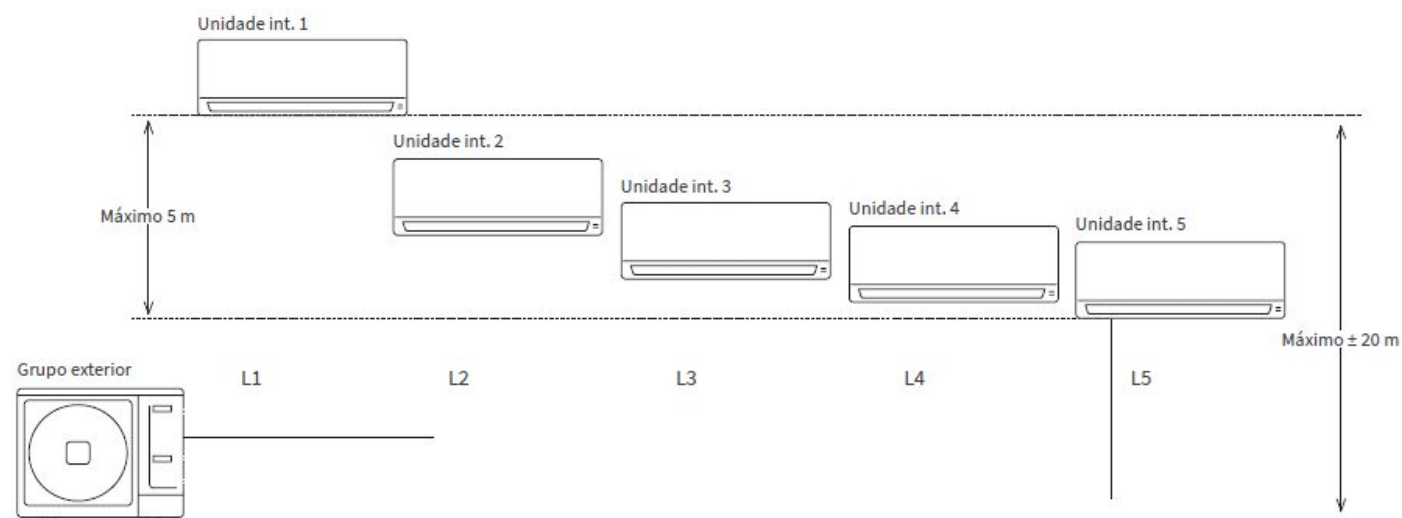

MultiSplit Standard

Agama multi-splits standard consiste em 5 unidades exteriores, capazes de climatizar até cinco zonas diferentes com a mesma unidade exterior.

	RAM-33NP2E	RAM-40NP2E	RAM-53NP2E	RAM-53NP3E	RAM-68NP3E	RAM-70NP4E	RAM-90NP5E	RAM-110NP5E	
Dimensões (A x L X P) [mm]	570x750x280		750x850x298		800x850x298		800x950x370		
Distância máxima por unidade interior [m]					25				
Distância máxima total (L1 + L2 ... L5) [m]	35			60			75		
Desnível máximo entre unidades interiores					5				
Desnível máximo entre unidade interior/externo	15					20			
Carga adicional [g/m]	-		20			15		13